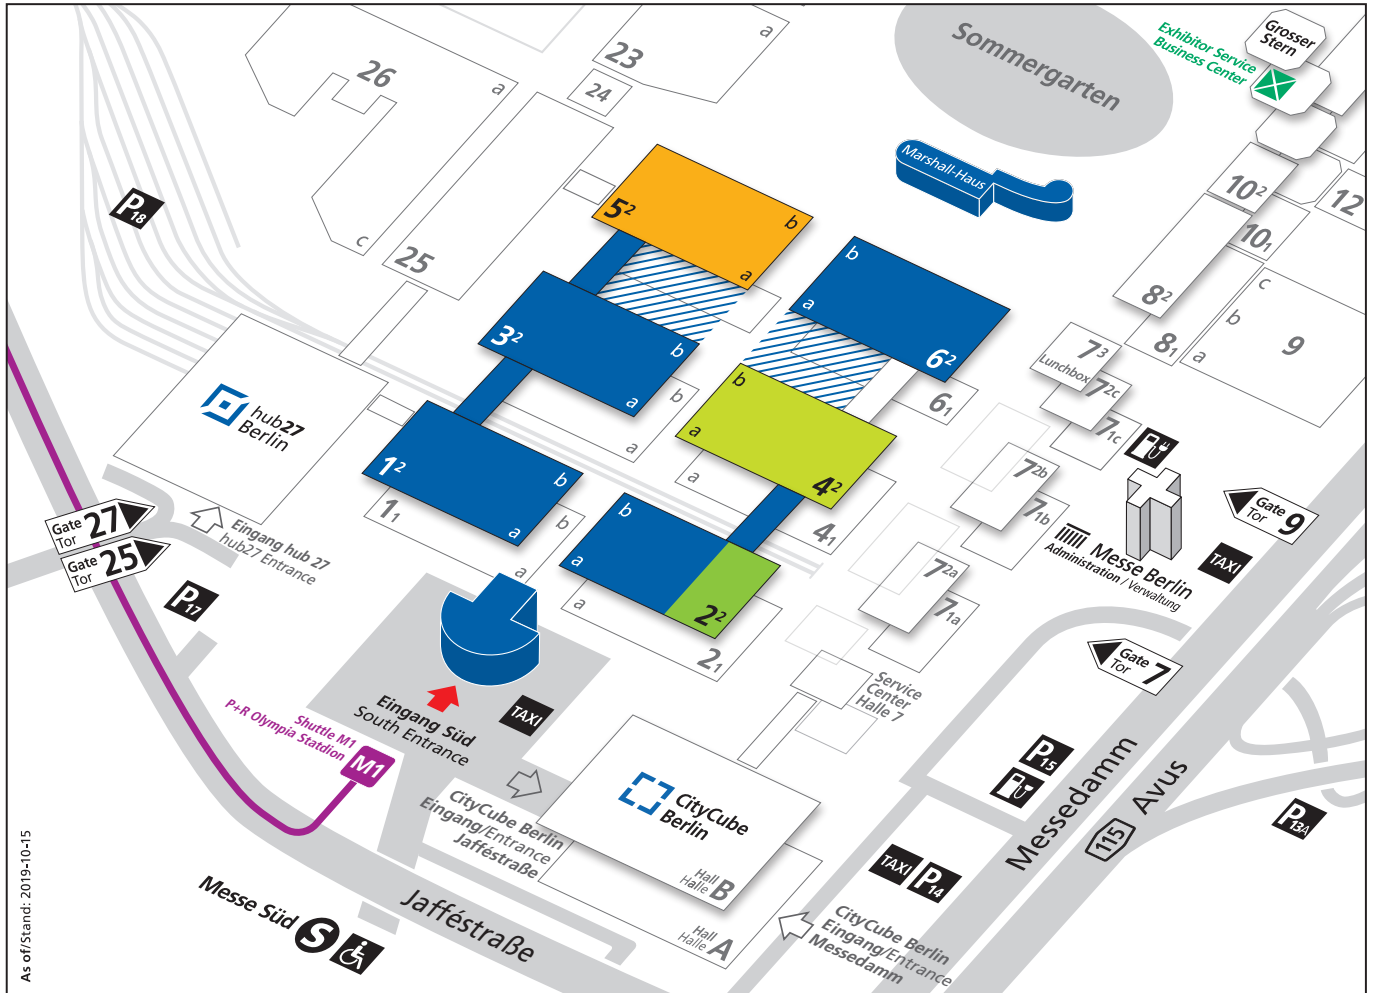

Messegelände
Exhibition Grounds

Internationale Fachmesse
für Bauen und Gebäudetechnik 18. – 21. Februar 2020

International trade fair
for building and construction technology 18 – 21 February 2020

bautec

- bautec
- up#BERLIN
- GRÜNBAU BERLIN
- Freigelände Outdoor Display
- KarriereCenter bautec
- P+R Shuttle Olympia Stadion